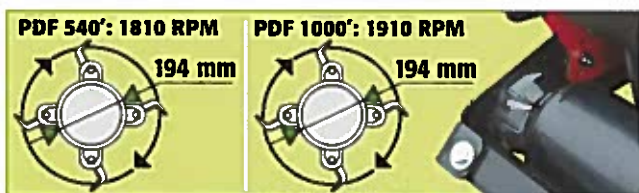

Il trinciasarmenti Vigolo mod. RSA Plus è una macchina costruita per le aziende di dimensioni medio-grandi. Al tempo stesso è una macchina adatta a lavorare anche su conformazioni di terreno particolarmente impegnative sia con buone quantità di materiale da macinare sia con presenza di sassi.

Die VIGOLO REBHOLZ-ZERKLEINERER ist eine Maschine konstruiert für den mittler-größe Landbetrieben. Im gleichen Zeitpunkt ist die Maschine geeignet für eine bearbeitung mit anspruchsvollen Gestalt des Ackers. Ob mit eine grossen Menge zum zermahlen oder wenn es auch um Steine geht.