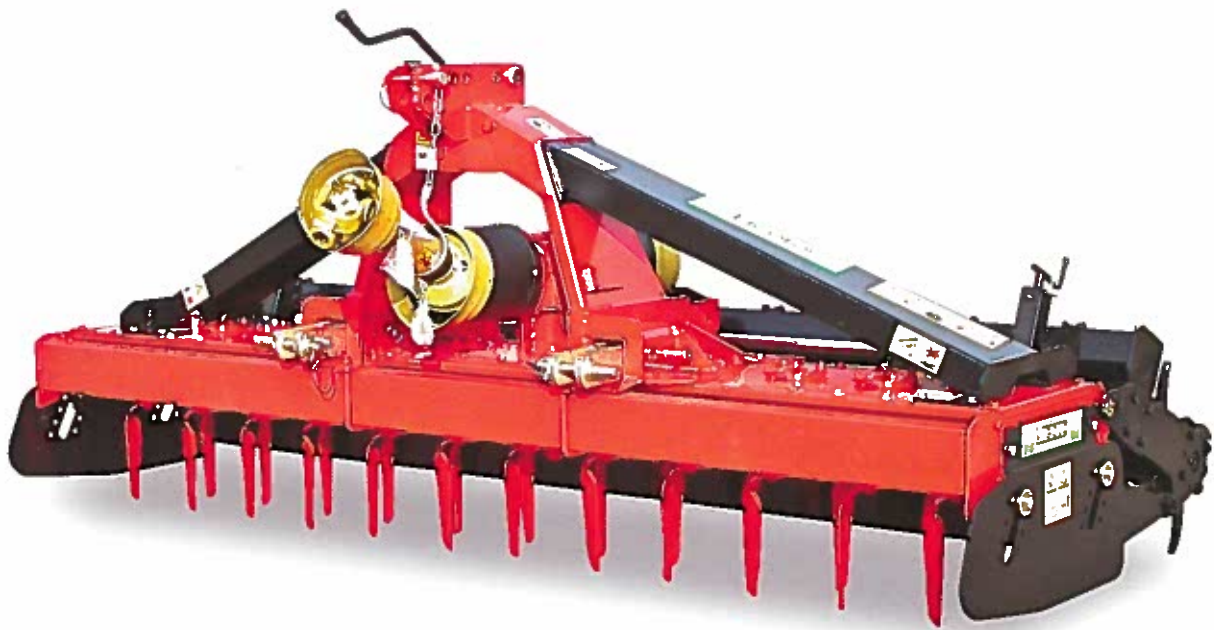

L'erpice rotante «ESP» costruito dalla VIGOLO per trattori fino a 200 Hp, è una macchina a struttura molto robusta ed è particolarmente indicata per le lavorazioni di vaste estensioni di terreno (contoterzisti), anche i più duri e mai coltivati. La sua particolare conformazione ed il sovradimensionamento dei suoi componenti ne garantiscono l'eccezionale resistenza in tutte le sue versioni.

Die von VIGOLO hergestellte Kreiselegge «ESP» ist eine besonders robuste Ausführung, die für schwere Böden und Traktoren bis 200 PS gedacht ist.

The «ESP» rotary harrow built by VIGOLO for tractors rating up to 200 Hp is a heavy duty machine particularly suitable for farming large spreads of land (jobbing, etc.) no matter how hard and unsodden the soil is. A special shape and oversize components guarantee exceptional sturdiness of all version.

La herse rotative «ESP» réalisée par VIGOLO pour des tracteurs jusqu'à 200 CV, est une machine ayant un bâti très rigide. Elle est spécialement indiquée pour le travaux sur de vastes étendue de terrain (pour tiers), même les plus durs et mal cultivés. La conformation spéciale et la surdimension de ses composants une résistance exceptionnelle dans toutes ses versions.

Mod	Diagram		HP	N.	Tine	Rpm		kg Export	kg Spuntoni/Spiral	kg Packer
	2855	2990	min - max			540'	1000'			
ESP 275	2855	2990	70-120	11	100x12x300	360	350	970	1020	1100
ESP 300	3000	3135	90-140	12	100x12x300	360	350	1100	1160	1320
ESP 350	3550	3685	110-180	14	100x12x300	360	350	1250	1310	1500
ESP 400	4040	4175	120-180	16	100x12x300	360	350	1350	1420	1650